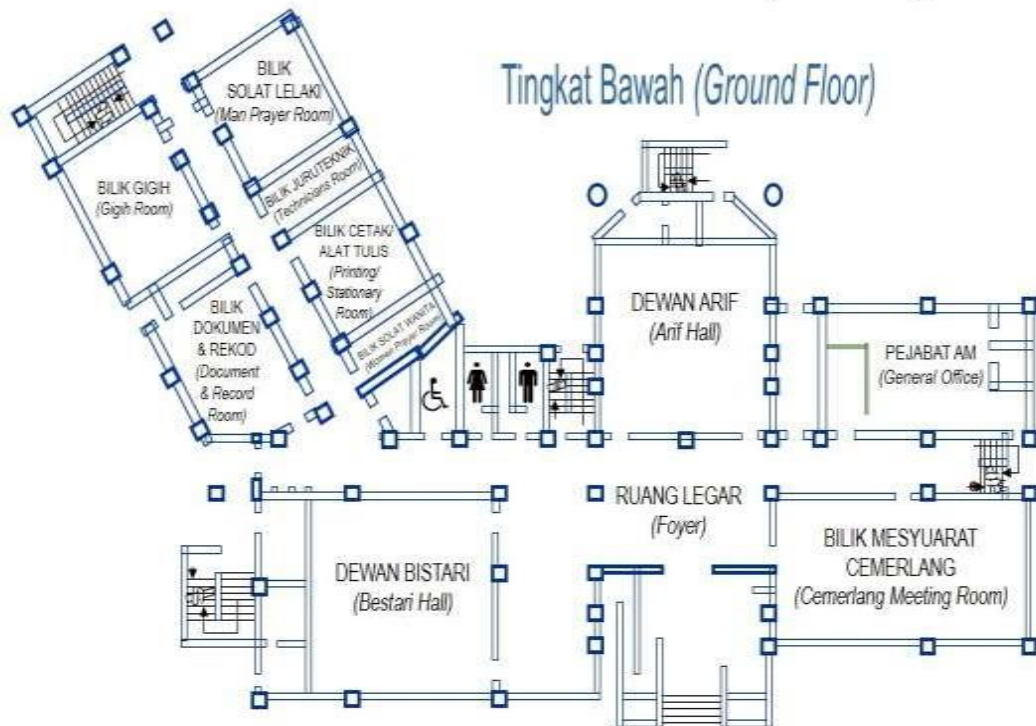

SENARAI BLOK DI
FAKULTI
PENDIDIKAN /
*LIST OF
BLOCKS IN THE
FACULTY OF
EDUCATION*

KEDUDUKAN BANGUNAN / *BUILDING LOCATION*

BLOK A (Block A)

Tingkat Bawah (Ground Floor)

Tingkat Satu (First Floor)

Tingkat Dua (Second Floor)

Tingkat Satu (First Floor)

Tingkat Dua (Second Floor)

Tingkat Tiga (Third Floor)

BLOK D (BLOCK D)

Tingkat Bawah (Ground Floor)

Tingkat Satu (First Floor)

- ❖ PP&PKUM - PUSAT PENYELIDIKAN DAN PEMBANGUNAN KELUARGA (UMFR&DC - UNIVERSITY OF MALAYA FAMILY RESEARCH AND DEVELOPMENT)
- ❖ PPP&PKUM - PENGARAH PUSAT PENYELIDIKAN DAN PEMBANGUNAN KELUARGA (HUMFR&DC - HEAD UNIVERSITY OF MALAYA FAMILY RESEARCH AND DEVELOPMENT)
- ❖ PPA&PP - PUSAT PENYELIDIKAN ANTARABANGSA DAN PERBANDINGAN PENDIDIKAN (CRICE - CENTRE FOR RESEARCH INTERNATIONAL AND COMPARATIVE EDUCATION)

BLOK E (BLOCK E)

Tingkat Bawah (Ground Floor)

Tingkat Satu (First Floor)

Tingkat Dua (Second Floor)

Tingkat Tiga (Third Floor)

BANGUNAN PENTADBIRAN (BlokF)

ADMINISTRATION BUILDING (Block F)

MENARA PENDIDIKAN (Blok G) EDUCATION TOWER (Block G)

Tingkat Bawah (Ground Floor)

Tingkat Satu (First Floor)

Tingkat Dua (Second Floor)

Tingkat Tiga (Third Floor)

Tingkat Empat (Fourth Floor)

Tingkat Lima (Fifth Floor)

AUDITORIUM

BANGUNAN HUB PENDIDIKAN/ EDUCATION HUB BUILDING