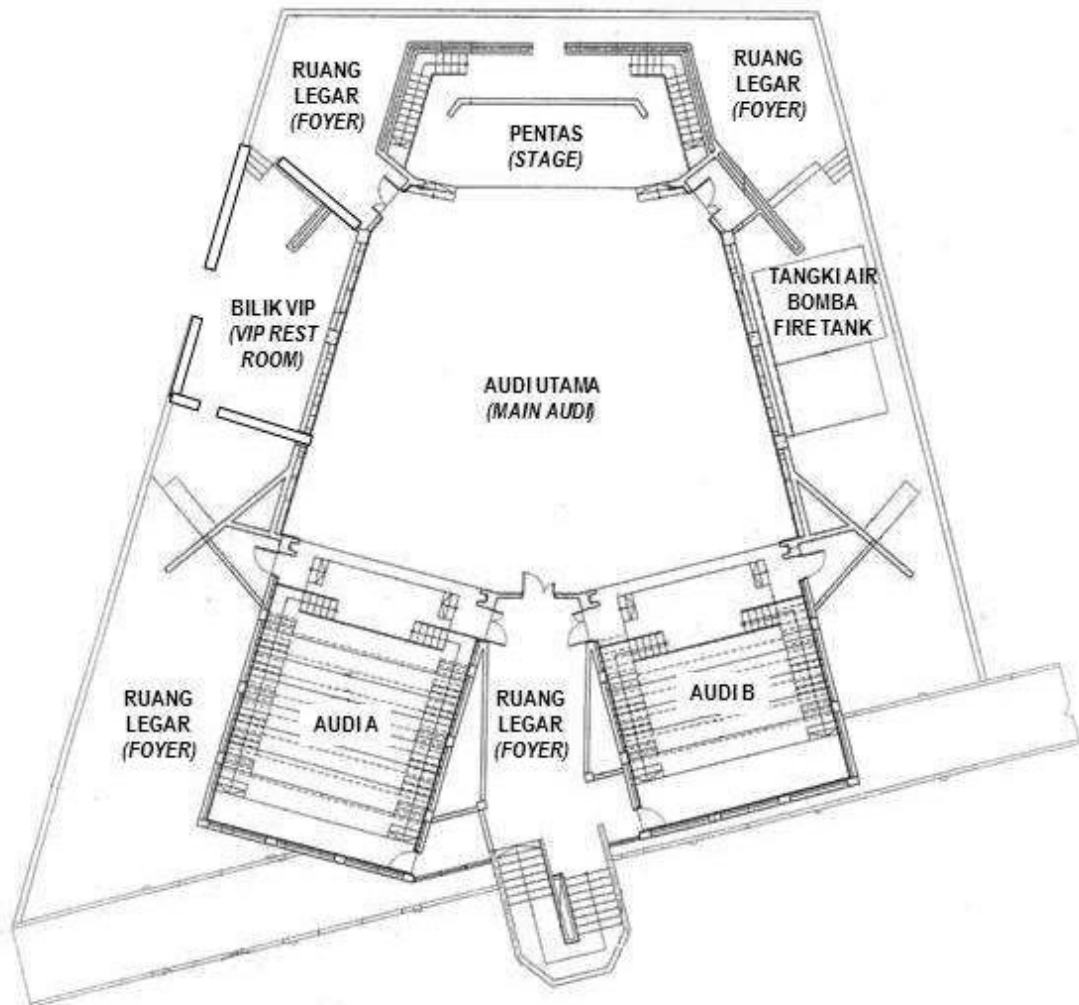

SENARAI BLOK DI
FAKULTI
PENDIDIKAN /
*LIST OF
BLOCKS IN THE
FACULTY OF
EDUCATION*

KEDUDUKAN BANGUNAN / *BUILDING LOCATION*

BLOK A (Block A)

Tingkat Bawah (Ground Floor)

Tingkat Satu (First Floor)

Tingkat Dua (Second Floor)

Tingkat Satu (First Floor)

Tingkat Dua (Second Floor)

Tingkat Tiga (Third Floor)

BLOK D (BLOCK D)

Tingkat Bawah (Ground Floor)

Tingkat Satu (First Floor)

- ❖ PP&PKUM - PUSAT PENYELIDIKAN DAN PEMBANGUNAN KELUARGA (UMFR&DC - UNIVERSITY OF MALAYA FAMILY RESEARCH AND DEVELOPMENT)
- ❖ PPP&PKUM - PENGARAH PUSAT PENYELIDIKAN DAN PEMBANGUNAN KELUARGA (HUMFR&DC - HEAD UNIVERSITY OF MALAYA FAMILY RESEARCH AND DEVELOPMENT)
- ❖ PPA&PP - PUSAT PENYELIDIKAN ANTARABANGSA DAN PERBANDINGAN PENDIDIKAN (CRICE - CENTRE FOR RESEARCH INTERNATIONAL AND COMPARATIVE EDUCATION)

BLOK E (BLOCK E)

Tingkat Bawah (Ground Floor)

Tingkat Satu (First Floor)

Tingkat Dua (Second Floor)

Tingkat Tiga (Third Floor)

BANGUNAN PENTADBIRAN (BlokF)

ADMINISTRATION BUILDING (Block F)

MENARA PENDIDIKAN (Blok G) EDUCATION TOWER (Block G)

Tingkat Bawah (Ground Floor)

Tingkat Satu (First Floor)

Tingkat Dua (Second Floor)

Tingkat Tiga (Third Floor)

Tingkat Empat (Fourth Floor)

Tingkat Lima (Fifth Floor)

AUDITORIUM

BANGUNAN HUB PENDIDIKAN/ EDUCATION HUB BUILDING