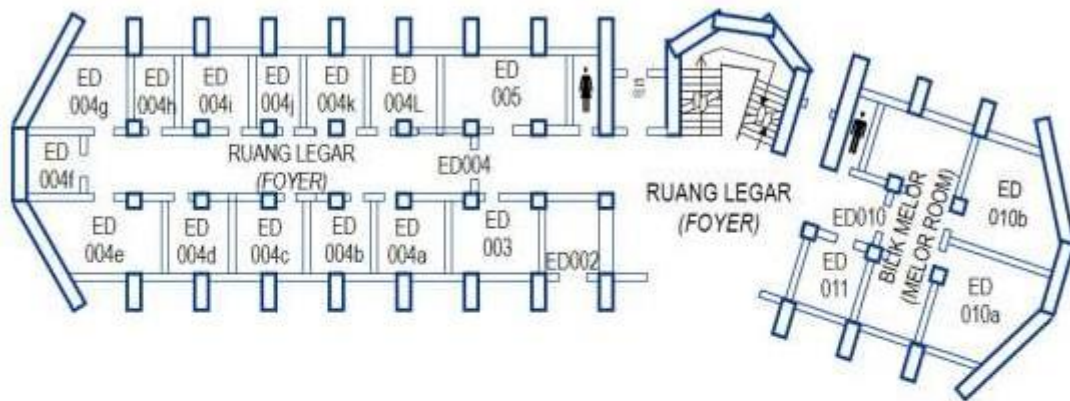

SENARAI BLOK DI
FAKULTI
PENDIDIKAN /
*LIST OF
BLOCKS IN THE
FACULTY OF
EDUCATION*

KEDUDUKAN BANGUNAN / *BUILDING LOCATION*

BLOK A (Block A)

Tingkat Bawah (Ground Floor)

Tingkat Satu (First Floor)

Tingkat Dua (Second Floor)

Tingkat Tiga (Third Floor)

BLOK B (BLOCK B)

Tingkat Bawah (Ground Floor)

Tingkat Satu (First Floor)

Tingkat dua (Second Floor)

Tingkat Tiga (Third Floor)

BLOK C (BLOCK C)

Tingkat satu (Ground Floor)

Tingkat Satu (First Floor)

Tingkat Dua (Second Floor)

Tingkat Tiga (Third Floor)

BLOK D (BLOCK D)

Tingkat Bawah (Ground Floor)

Tingkat Satu (First Floor)

- ❖ PP&PKUM - PUSAT PENYELIDIKAN DAN PEMBANGUNAN KELUARGA (UMFR&DC - UNIVERSITY OF MALAYA FAMILY RESEARCH AND DEVELOPMENT)
- ❖ PPP&PKUM - PENGARAH PUSAT PENYELIDIKAN DAN PEMBANGUNAN KELUARGA (HUMFR&DC - HEAD UNIVERSITY OF MALAYA FAMILY RESEARCH AND DEVELOPMENT)
- ❖ PPA&PP - PUSAT PENYELIDIKAN ANTARABANGSA DAN PERBANDINGAN PENDIDIKAN (CRICE - CENTRE FOR RESEARCH INTERNATIONAL AND COMPARATIVE EDUCATION)

BLOK E (BLOCK E)

Tingkat Bawah (Ground Floor)

Tingkat Satu (First Floor)

Tingkat Dua (Second Floor)

Tingkat Tiga (Third Floor)

BANGUNAN PENTADBIRAN (BlokF)

ADMINISTRATION BUILDING (Block F)

MENARA PENDIDIKAN (Blok G) EDUCATION TOWER (Block G)