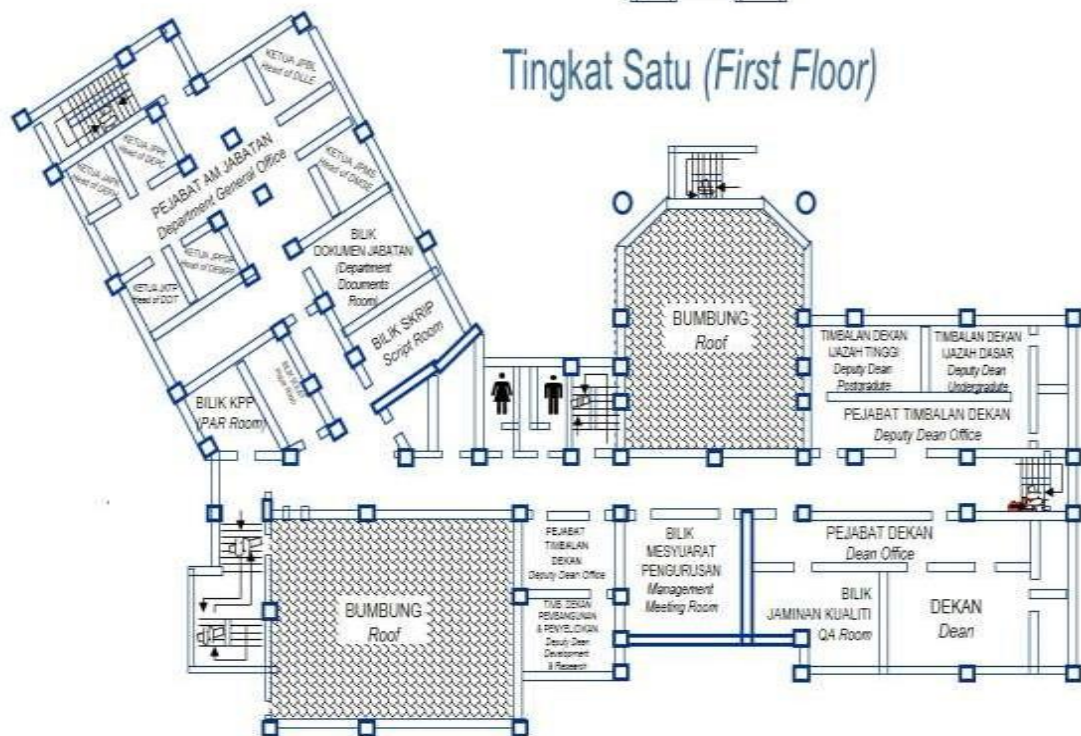

SENARAI BLOK DI
FAKULTI
PENDIDIKAN /
*LIST OF
BLOCKS IN THE
FACULTY OF
EDUCATION*

KEDUDUKAN BANGUNAN / *BUILDING LOCATION*

BLOK A (Block A)

Tingkat Bawah (Ground Floor)

Tingkat Satu (First Floor)

Tingkat Dua (Second Floor)

Tingkat Satu (First Floor)

Tingkat Dua (Second Floor)

Tingkat Tiga (Third Floor)

BLOK D (BLOCK D)

Tingkat Bawah (Ground Floor)

Tingkat Satu (First Floor)

- ❖ PP&PKUM - PUSAT PENYELIDIKAN DAN PEMBANGUNAN KELUARGA (UMFR&DC - UNIVERSITY OF MALAYA FAMILY RESEARCH AND DEVELOPMENT)
- ❖ PPP&PKUM - PENGARAH PUSAT PENYELIDIKAN DAN PEMBANGUNAN KELUARGA (HUMFR&DC - HEAD UNIVERSITY OF MALAYA FAMILY RESEARCH AND DEVELOPMENT)
- ❖ PPA&PP - PUSAT PENYELIDIKAN ANTARABANGSA DAN PERBANDINGAN PENDIDIKAN (CRICE - CENTRE FOR RESEARCH INTERNATIONAL AND COMPARATIVE EDUCATION)

BLOK E (BLOCK E)

Tingkat Bawah (Ground Floor)

Tingkat Satu (First Floor)

Tingkat Dua (Second Floor)

Tingkat Tiga (Third Floor)

BANGUNAN PENTADBIRAN (BlokF)

ADMINISTRATION BUILDING (Block F)

MENARA PENDIDIKAN (Blok G) EDUCATION TOWER (Block G)

Tingkat Bawah (Ground Floor)

Tingkat Satu (First Floor)

Tingkat Dua (Second Floor)

Tingkat Tiga (Third Floor)

Tingkat Empat (Fourth Floor)

Tingkat Lima (Fifth Floor)

AUDITORIUM

BANGUNAN HUB PENDIDIKAN/ EDUCATION HUB BUILDING