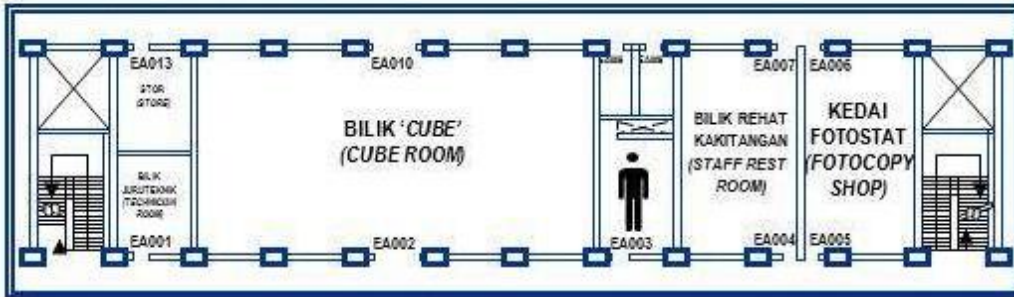

SENARAI BLOK DI
FAKULTI
PENDIDIKAN /
*LIST OF
BLOCKS IN THE
FACULTY OF
EDUCATION*

KEDUDUKAN BANGUNAN / *BUILDING LOCATION*

BLOK A (Block A)

Tingkat Bawah (Ground Floor)

Tingkat Satu (First Floor)

Tingkat Dua (Second Floor)

Tingkat Tiga (Third Floor)

BLOK B (BLOCK B)

Tingkat Bawah (Ground Floor)

Tingkat Satu (First Floor)

Tingkat dua (Second Floor)

Tingkat Tiga (Third Floor)

BLOK C (BLOCK C)

Tingkat satu (Ground Floor)

Tingkat Satu (First Floor)

Tingkat Dua (Second Floor)

Tingkat Tiga (Third Floor)

BLOK D (BLOCK D)

Tingkat Bawah (Ground Floor)

Tingkat Satu (First Floor)

- ❖ PP&PKUM - PUSAT PENYELIDIKAN DAN PEMBANGUNAN KELUARGA (UMFR&DC - UNIVERSITY OF MALAYA FAMILY RESEARCH AND DEVELOPMENT)
- ❖ PPP&PKUM - PENGARAH PUSAT PENYELIDIKAN DAN PEMBANGUNAN KELUARGA (HUMFR&DC - HEAD UNIVERSITY OF MALAYA FAMILY RESEARCH AND DEVELOPMENT)
- ❖ PPA&PP - PUSAT PENYELIDIKAN ANTARABANGSA DAN PERBANDINGAN PENDIDIKAN (CRICE - CENTRE FOR RESEARCH INTERNATIONAL AND COMPARATIVE EDUCATION)

Tingkat Bawah (Ground Floor)

Tingkat Satu (First Floor)

Tingkat Dua (Second Floor)

Tingkat Tiga (Third Floor)

Tingkat Empat (Fourth Floor)

Tingkat Lima (Fifth Floor)

AUDITORIUM

BANGUNAN HUB PENDIDIKAN/ EDUCATION HUB BUILDING