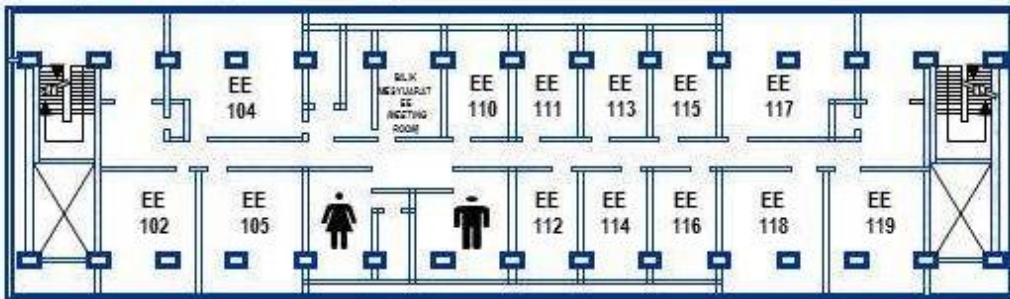

SENARAI BLOK DI
FAKULTI
PENDIDIKAN /
*LIST OF
BLOCKS IN THE
FACULTY OF
EDUCATION*

KEDUDUKAN BANGUNAN / *BUILDING LOCATION*

BLOK A (Block A)

Tingkat Bawah (Ground Floor)

Tingkat Satu (First Floor)

Tingkat Dua (Second Floor)

Tingkat Tiga (Third Floor)

BLOK B (BLOCK B)

Tingkat Bawah (Ground Floor)

Tingkat Satu (First Floor)

Tingkat dua (Second Floor)

Tingkat Tiga (Third Floor)

BLOK C (BLOCK C)

Tingkat satu (Ground Floor)

Tingkat Satu (First Floor)

Tingkat Dua (Second Floor)

Tingkat Tiga (Third Floor)

BLOK D (BLOCK D)

Tingkat Bawah (Ground Floor)

Tingkat Satu (First Floor)

- ❖ PP&PKUM - PUSAT PENYELIDIKAN DAN PEMBANGUNAN KELUARGA (UMFR&DC - UNIVERSITY OF MALAYA FAMILY RESEARCH AND DEVELOPMENT)
- ❖ PPP&PKUM - PENGARAH PUSAT PENYELIDIKAN DAN PEMBANGUNAN KELUARGA (HUMFR&DC - HEAD UNIVERSITY OF MALAYA FAMILY RESEARCH AND DEVELOPMENT)
- ❖ PPA&PP - PUSAT PENYELIDIKAN ANTARABANGSA DAN PERBANDINGAN PENDIDIKAN (CRICE - CENTRE FOR RESEARCH INTERNATIONAL AND COMPARATIVE EDUCATION)

BLOK E (BLOCK E)

Tingkat Bawah (Ground Floor)

Tingkat Satu (First Floor)

Tingkat Dua (Second Floor)

Tingkat Tiga (Third Floor)

BANGUNAN PENTADBIRAN (BlokF)

ADMINISTRATION BUILDING (Block F)

MENARA PENDIDIKAN (Blok G) EDUCATION TOWER (Block G)