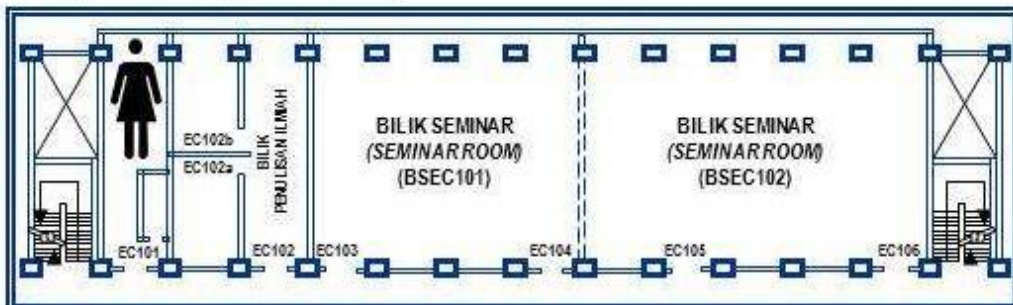

SENARAI BLOK DI
FAKULTI
PENDIDIKAN /
*LIST OF
BLOCKS IN THE
FACULTY OF
EDUCATION*

KEDUDUKAN BANGUNAN / *BUILDING LOCATION*

BLOK A (Block A)

Tingkat Bawah (Ground Floor)

Tingkat Satu (First Floor)

Tingkat Dua (Second Floor)

Tingkat Tiga (Third Floor)

BLOK B (BLOCK B)

Tingkat Bawah (Ground Floor)

Tingkat Satu (First Floor)

Tingkat dua (Second Floor)

Tingkat Tiga (Third Floor)

BLOK C (BLOCK C)

Tingkat satu (Ground Floor)

Tingkat Satu (First Floor)

Tingkat Dua (Second Floor)

Tingkat Tiga (Third Floor)

BLOK D (BLOCK D)

Tingkat Bawah (Ground Floor)

Tingkat Satu (First Floor)

- ❖ PP&PKUM - PUSAT PENYELIDIKAN DAN PEMBANGUNAN KELUARGA (UMFR&DC - UNIVERSITY OF MALAYA FAMILY RESEARCH AND DEVELOPMENT)
- ❖ PPP&PKUM - PENGARAH PUSAT PENYELIDIKAN DAN PEMBANGUNAN KELUARGA (HUMFR&DC - HEAD UNIVERSITY OF MALAYA FAMILY RESEARCH AND DEVELOPMENT)
- ❖ PPA&PP - PUSAT PENYELIDIKAN ANTARABANGSA DAN PERBANDINGAN PENDIDIKAN (CRICE - CENTRE FOR RESEARCH INTERNATIONAL AND COMPARATIVE EDUCATION)

BLOK E (BLOCK E)

Tingkat Bawah (Ground Floor)

Tingkat Satu (First Floor)

Tingkat Dua (Second Floor)

Tingkat Tiga (Third Floor)

BANGUNAN PENTADBIRAN (BlokF)

ADMINISTRATION BUILDING (Block F)

MENARA PENDIDIKAN (Blok G) EDUCATION TOWER (Block G)